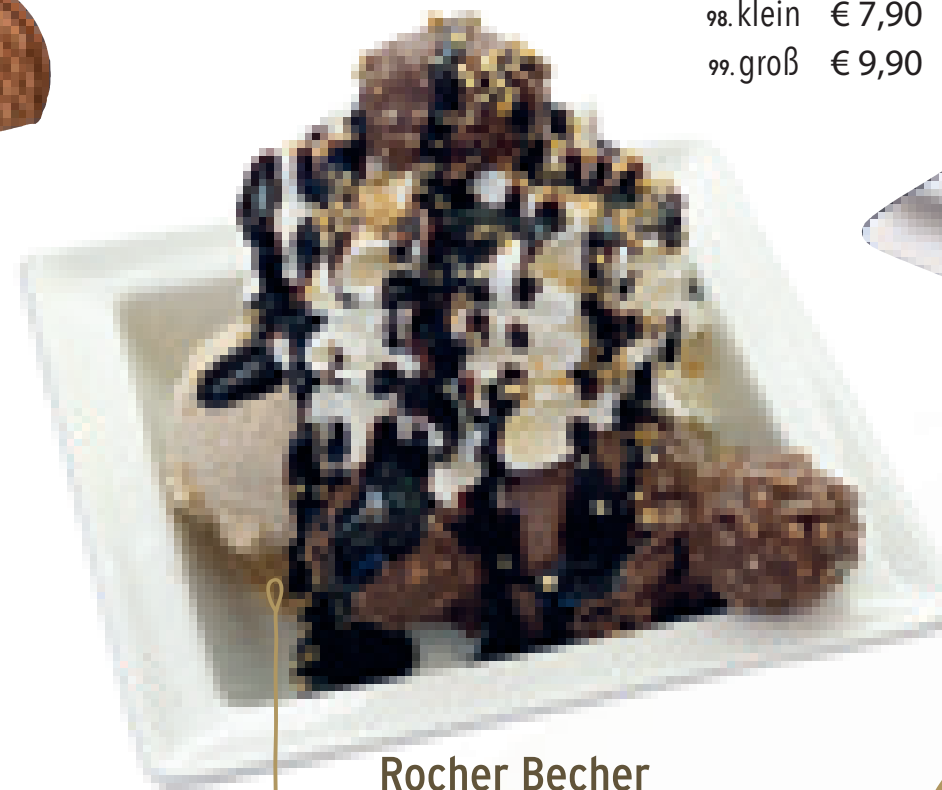

### Cookies Becher

Gem. Eis\*, Sahne<sup>A</sup>,  
Cookies<sup>A,B,C,D</sup> und Schokosoße

94. klein € 7,90

95. groß € 9,90

### Oreo Becher

Gem. Milcheis\*, Sahne<sup>A</sup>, Oreo<sup>18,C1,F</sup>,  
Schokosoße und Schokoraseln<sup>18,A,D,F</sup>

96. klein € 7,90

97. groß € 9,90

### After Eight Becher

Stracciatella- u. Schokominzeis\*,  
Sahne<sup>A</sup>, Pfefferminzsoße<sup>1,2</sup>,  
Schokosoße und Schokoraseln<sup>18,A,D,F</sup>

98. klein € 7,90

99. groß € 9,90